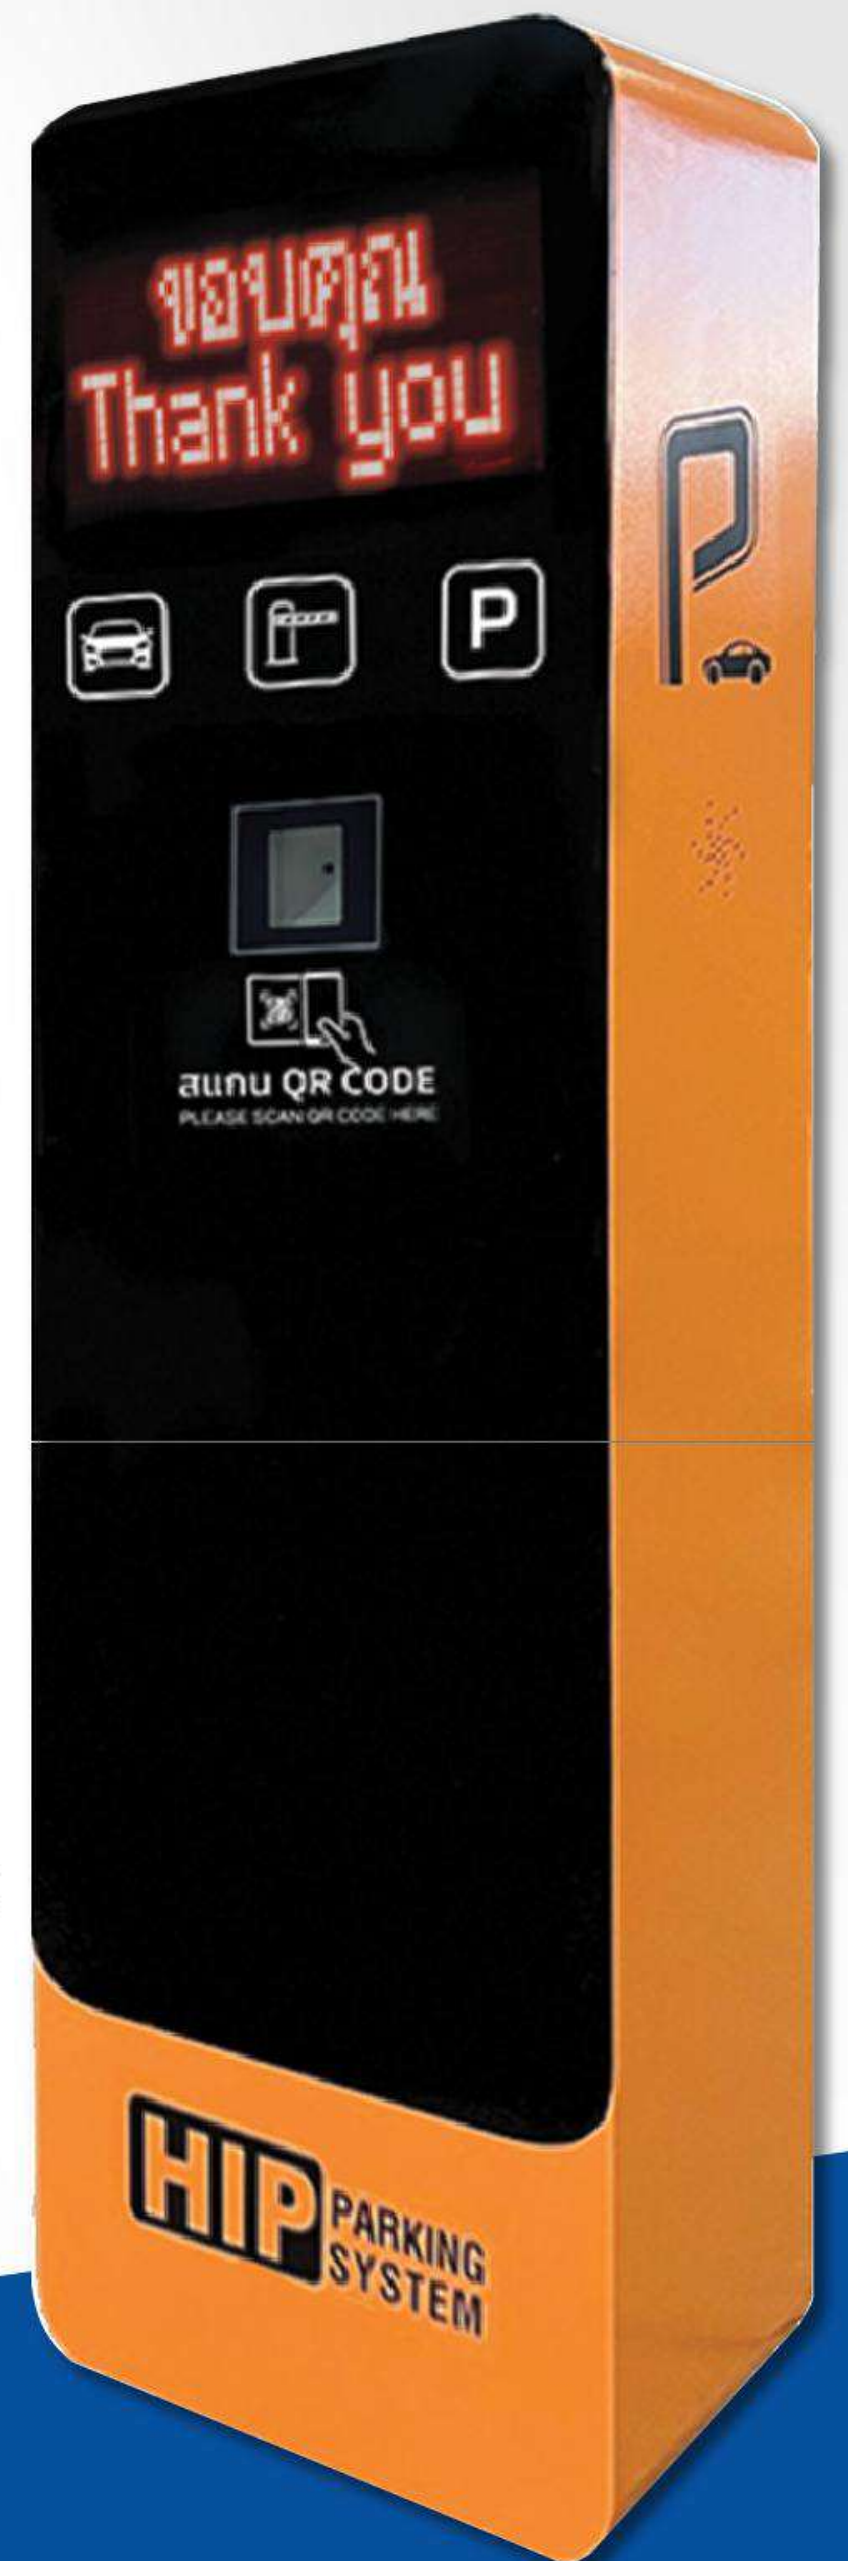

## Carpark Exit QR Code Ticket

ตู้อ่าน QR Code สำหรับระบบบริหารลานจอดรถ

- มีเครื่องอ่านสแกน QR Code สำหรับขาออก
- มีจอ LED แสดงข้อความ 2 บรรทัด
- รองรับเสียงภาษาไทย หรือเปลี่ยนเสียงได้ตามต้องการ
- รองรับการใช้งานร่วมกับระบบบริหารลานจอดรถ ระบบจ่ายเงินที่จอดรถแบบออนไลน์ หรืออื่นๆ