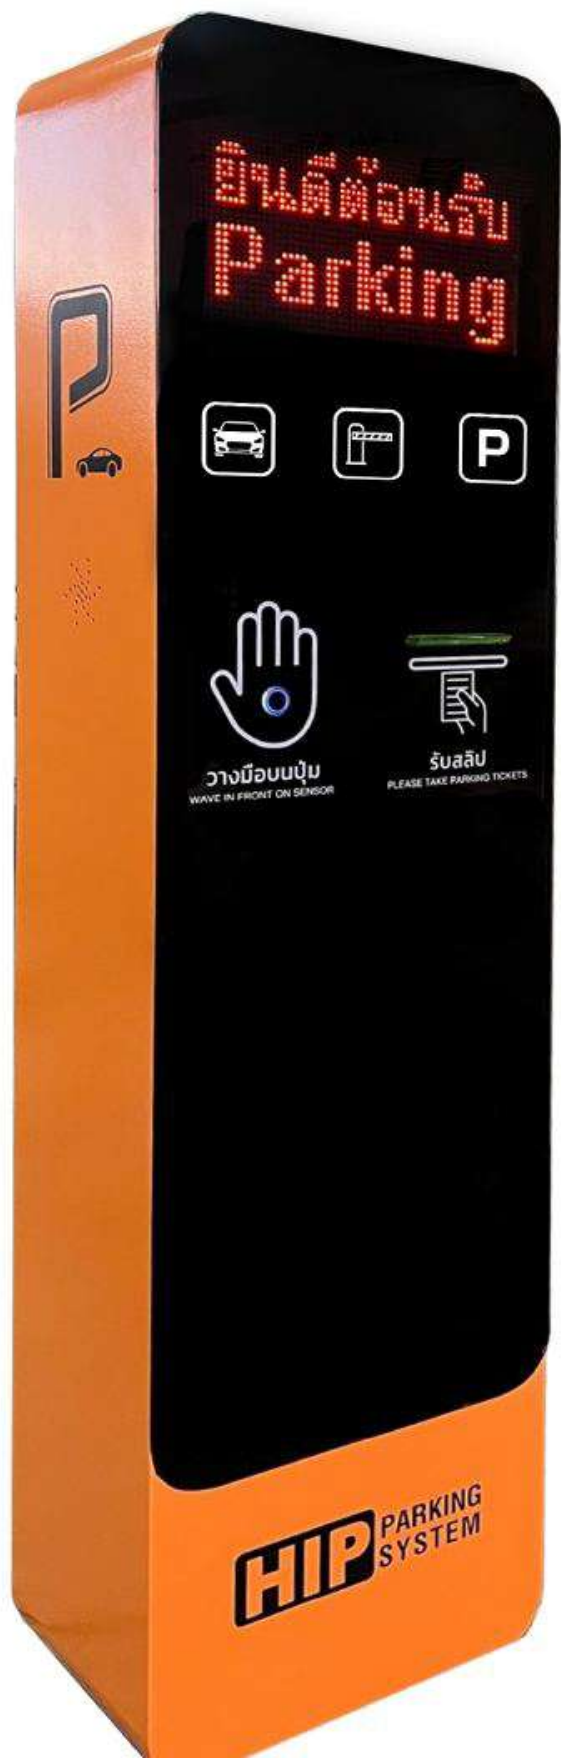

Feature

- มีเซนเซอร์แบบไร้สัมผัสสำหรับรับสลิปขาเข้า
- มีจอ LED แสดงข้อความยินดีต้อนรับ 2 บรรทัด
- รองรับเสียงภาษาไทย หรือเปลี่ยนเสียงได้ตามต้องการ
- รองรับการใช้งานร่วมกับระบบบริหารลานจอดรถ ระบบจ่ายเงินที่จอดรถแบบออนไลน์ หรืออื่นๆ