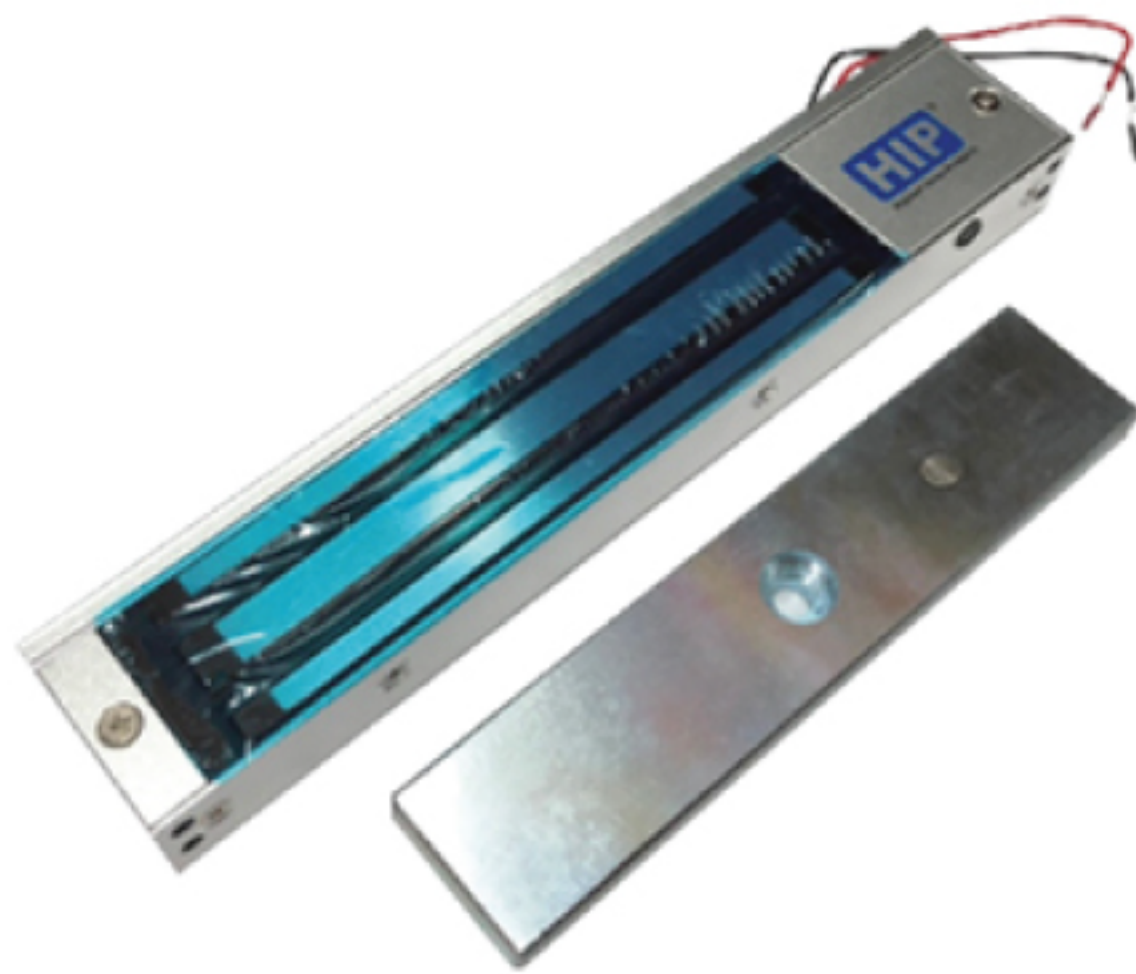

ELECTRIC LOCK

ลักษณะการใช้อุปกรณ์ Electric Lock ในประตูแต่ละชนิด

ชุดล็อกประตูกลอนแม่เหล็กไฟฟ้า

mini Electric bolt

DC 12V / 24V COM/NC
กระแสไฟสแตนด์บาย: 120 มิลลิแอมป์
Size: 149(L)*34(W)*27(H)mm

Magnetic Lock

Magnetic Lock 600Lbs

600Lbs
12Vdc 500mA
Size : 253*48*25mm

Magnetic Lock 300Lbs

300Lbs
12Vdc 300mA
Size : 166*20*40mm

U Bracket For Magnetic

U Bracket 600Lbs

For magnetic 600Lbs
Size : L:180*43*28mm

U Bracket 300Lbs

For magnetic 300Lbs
Size L:140*32*31mm

LZ Braket

LZ Braket 600Lbs

For magnetic 600Lbs
Size : L:250*47*29mm
Size : Z:180*46*46mm

LZ Braket 300Lbs

For magnetic 300Lbs
Size L:166*41*27mm
Size Z:130*40*40mm

Electric Bolt

เหมาะสำหรับ **Magnetic Lock**

Magnetic Lock LZ Braket

Electric lock mini bolt

ประตูกระจกวงกบอะลูมิเนียม
(เฟรมบน-เฟรมล่าง)
เปิด 2 ทาง สวิท 180 องศา

เหมาะสำหรับ **Electric Bolt**

Electric Bolt Electric lock mini bolt