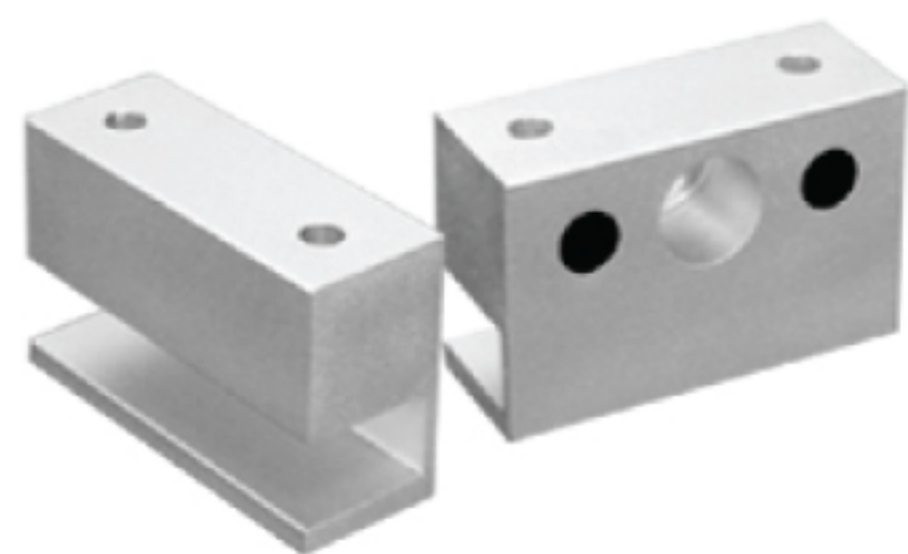

For magnetic 300Lbs
Size L:140*32*31mm

LZ Braket

LZ Braket 600Lbs

For magnetic 600Lbs
Size : L:250*47*29mm
Size : Z:180*46*46mm

LZ Braket 300Lbs

For magnetic 300Lbs
Size L:166*41*27mm
Size Z:130*40*40mm

Electric Bolt

Bolt 1000 Kgs
DC12Vdc 650mm
Size:220*35*38mm

Drop Bolt

เหมาะสำหรับประตูไม้มีขอบ
Size : 12-15MM
Size : 115*60*48mm

U Bracket For Bolt

เหมาะสำหรับประตูไม้มีขอบ
Size : 12-15MM
Size : 220*60*48mm

รูปแบบประตูแบบต่างๆ