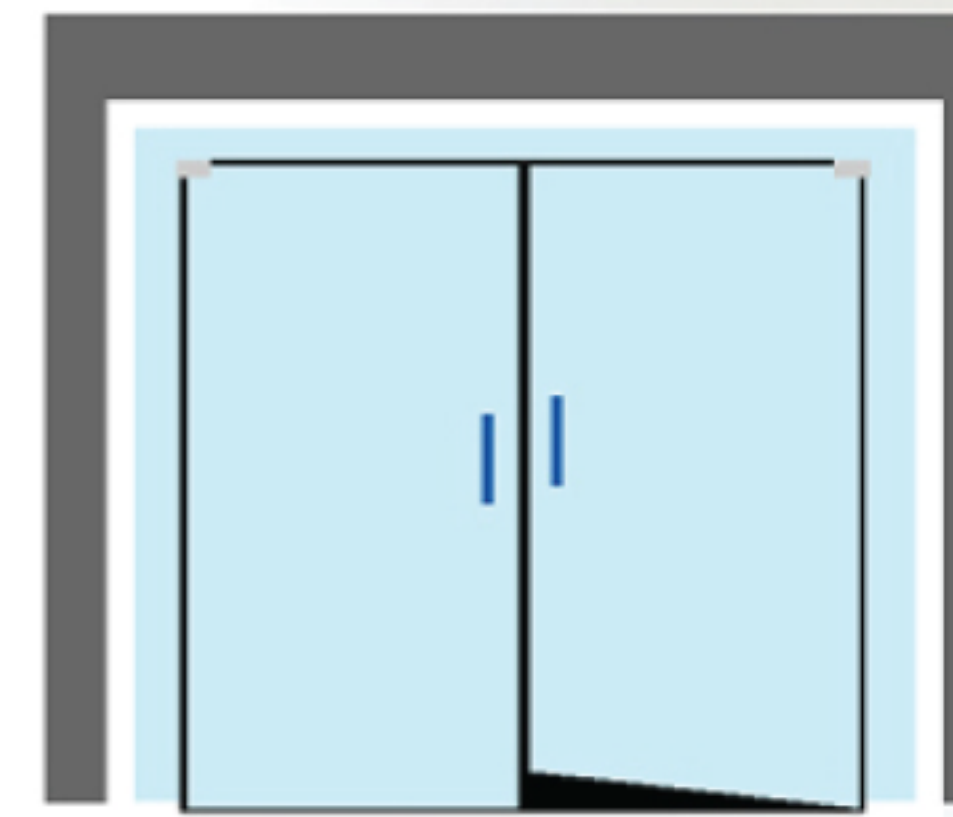

ประตูกระจก
บานเลื่อนบน-ล่าง
เปิด 2 ทาง สวิท 180 องศา

เหมาะสำหรับ **Electric Bolt**

Electric Bolt Drop Bolt U Bracket For Bolt

Electric lock mini bolt

ประตูกระจกวงกบอะลูมิเนียม
(เฟรมบน-เฟรมล่าง)
เปิดได้ทางเดียว สวิท 90 องศา