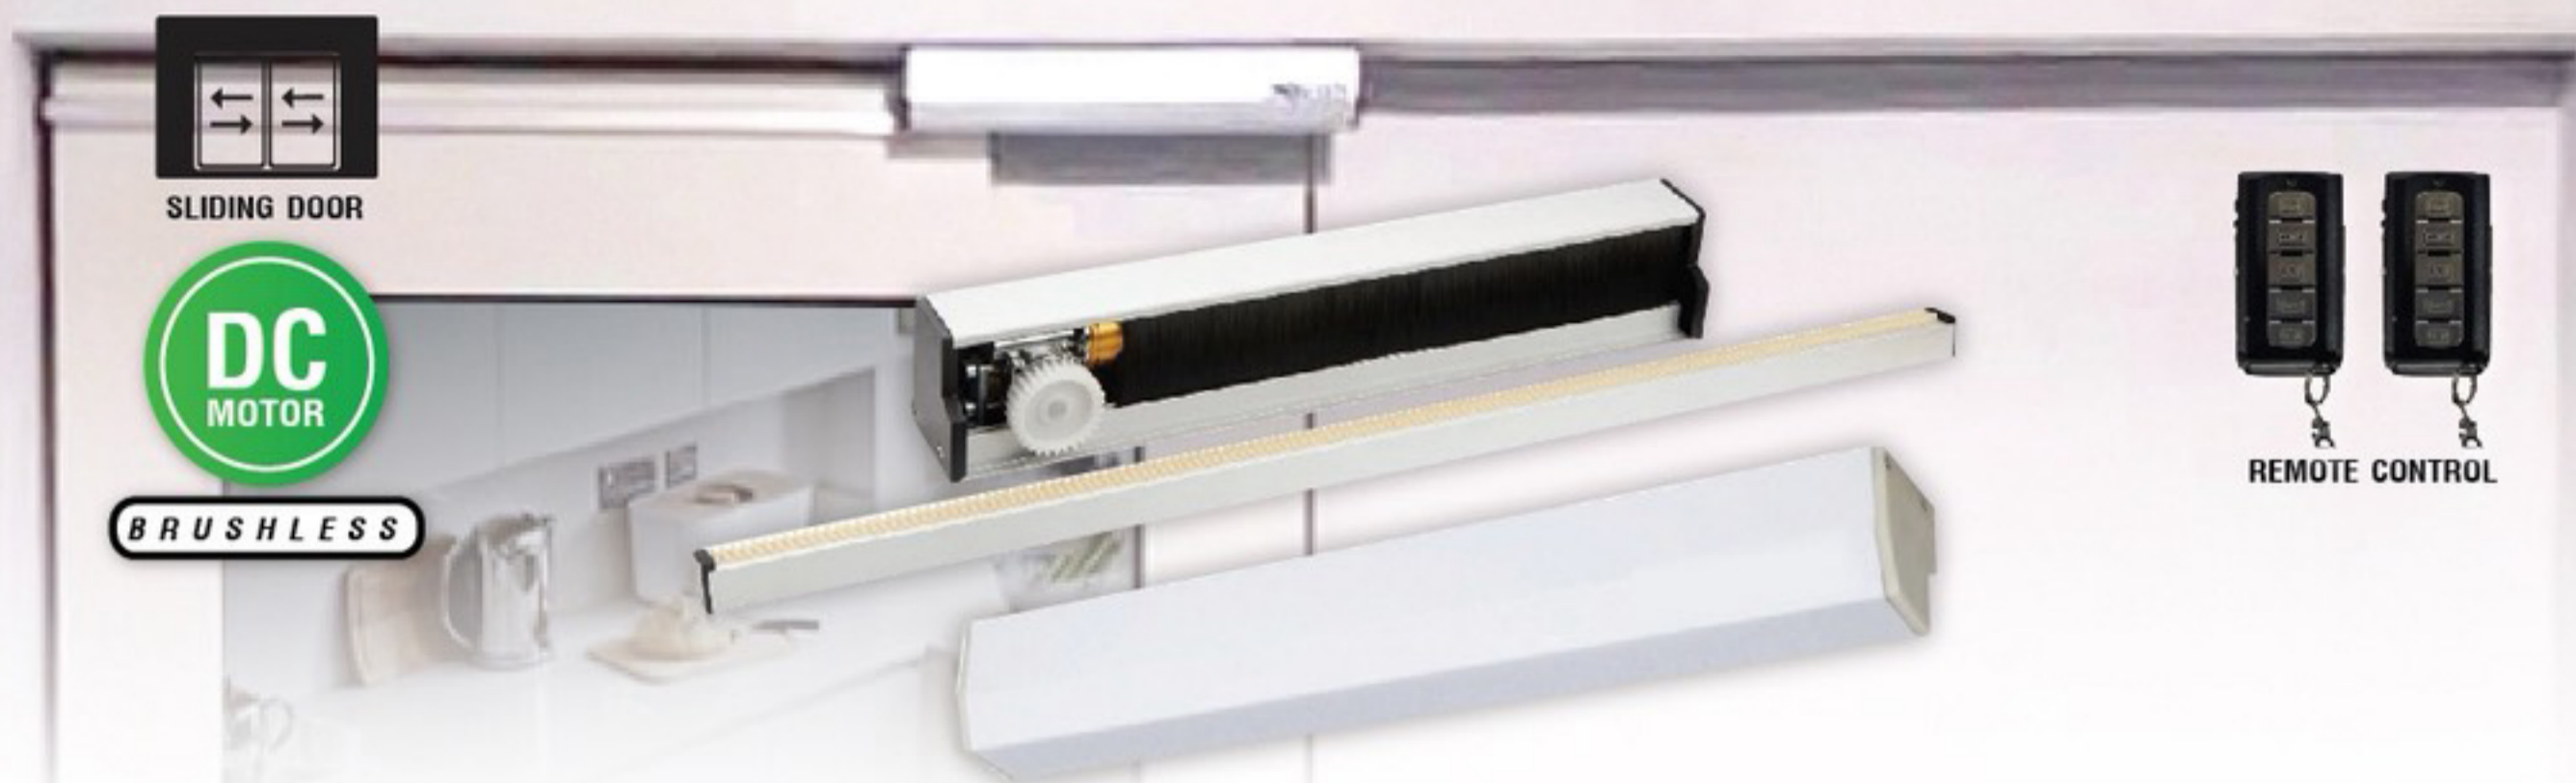

AUTOMATIC SLIDING DOOR

ประตูอัตโนมัติบานเลื่อนแบบบานเดียว

SLIDING DOOR

BRUSHLESS

REMOTE CONTROL

PJT-01

Max. door weight (single) 70 kg.

Max. door width 1500 mm.

- เหมาะสำหรับอัปเกรดประตูบานเลื่อนภายในที่มีล้อและรางอยู่เดิม เช่น ประตูห้องทำงาน เป็นต้น
- ขับเคลื่อนด้วยมอเตอร์กำลังไฟ 24V DC แบบไร้แปรงถ่าน
- สามารถเพิ่มแบตเตอรี่สำรองได้เพื่อให้งานต่อเนื่องเมื่อไฟดับ (อุปกรณ์เสริม)
- สามารถใช้งานร่วมกับอุปกรณ์เสริมต่างๆตามความต้องการ เช่น เซนเซอร์ สวิตช์ติดผนัง เป็นต้น หรือใช้งานร่วมกับระบบควบคุมการเข้า-ออก

- Suitable for upgrading existing sliding doors such as office doors etc.
- Operates with 24V DC brushless motor
- Backup battery available for purchase separately (optional)
- Recommended accessories that can be purchased separately include activation and safety sensors, wall switches or other access control devices